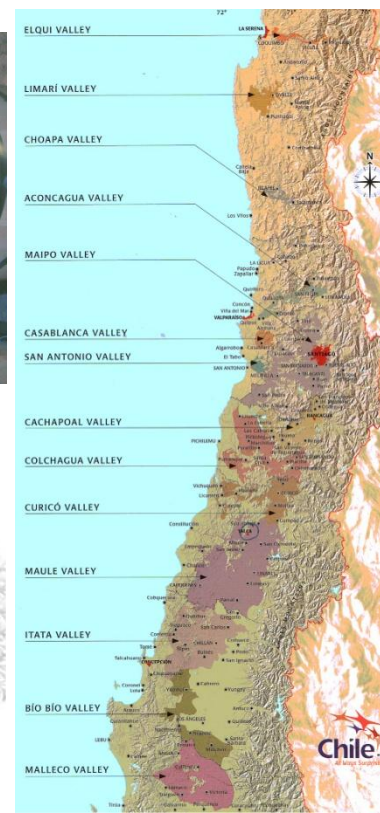

Druva: Carménère

Vinet: Vinet är lagrat under 10 månader i franska ekfat

Jorden: Vinet är odlat i Maule som är beläget söder om huvudstaden Santiago. I denna del av Chile har man lyckats särskilt väl med framställning av komplexa viner på Merlot, Carmenère och Cabernet Sauvignon. Eliseo Casanova kom från Italien och planterade familjens första vingård i Chile år 1898

Hugo Casanova Maule Chile

Merlot

Årgång 2008

Druva: Merlot

Vinet: Vinet är lagrat under 4 månader i franska ekfat

Jorden: Vinet är odlat i Maule som är beläget söder om huvudstaden Santiago. I denna del av Chile har man lyckats särskilt väl med framställning av komplexa viner på Merlot, Carmenère och cabernet Sauvignon. Eliseo Casanova kom från Italien och planterade familjens första vingård i Chile år 1898